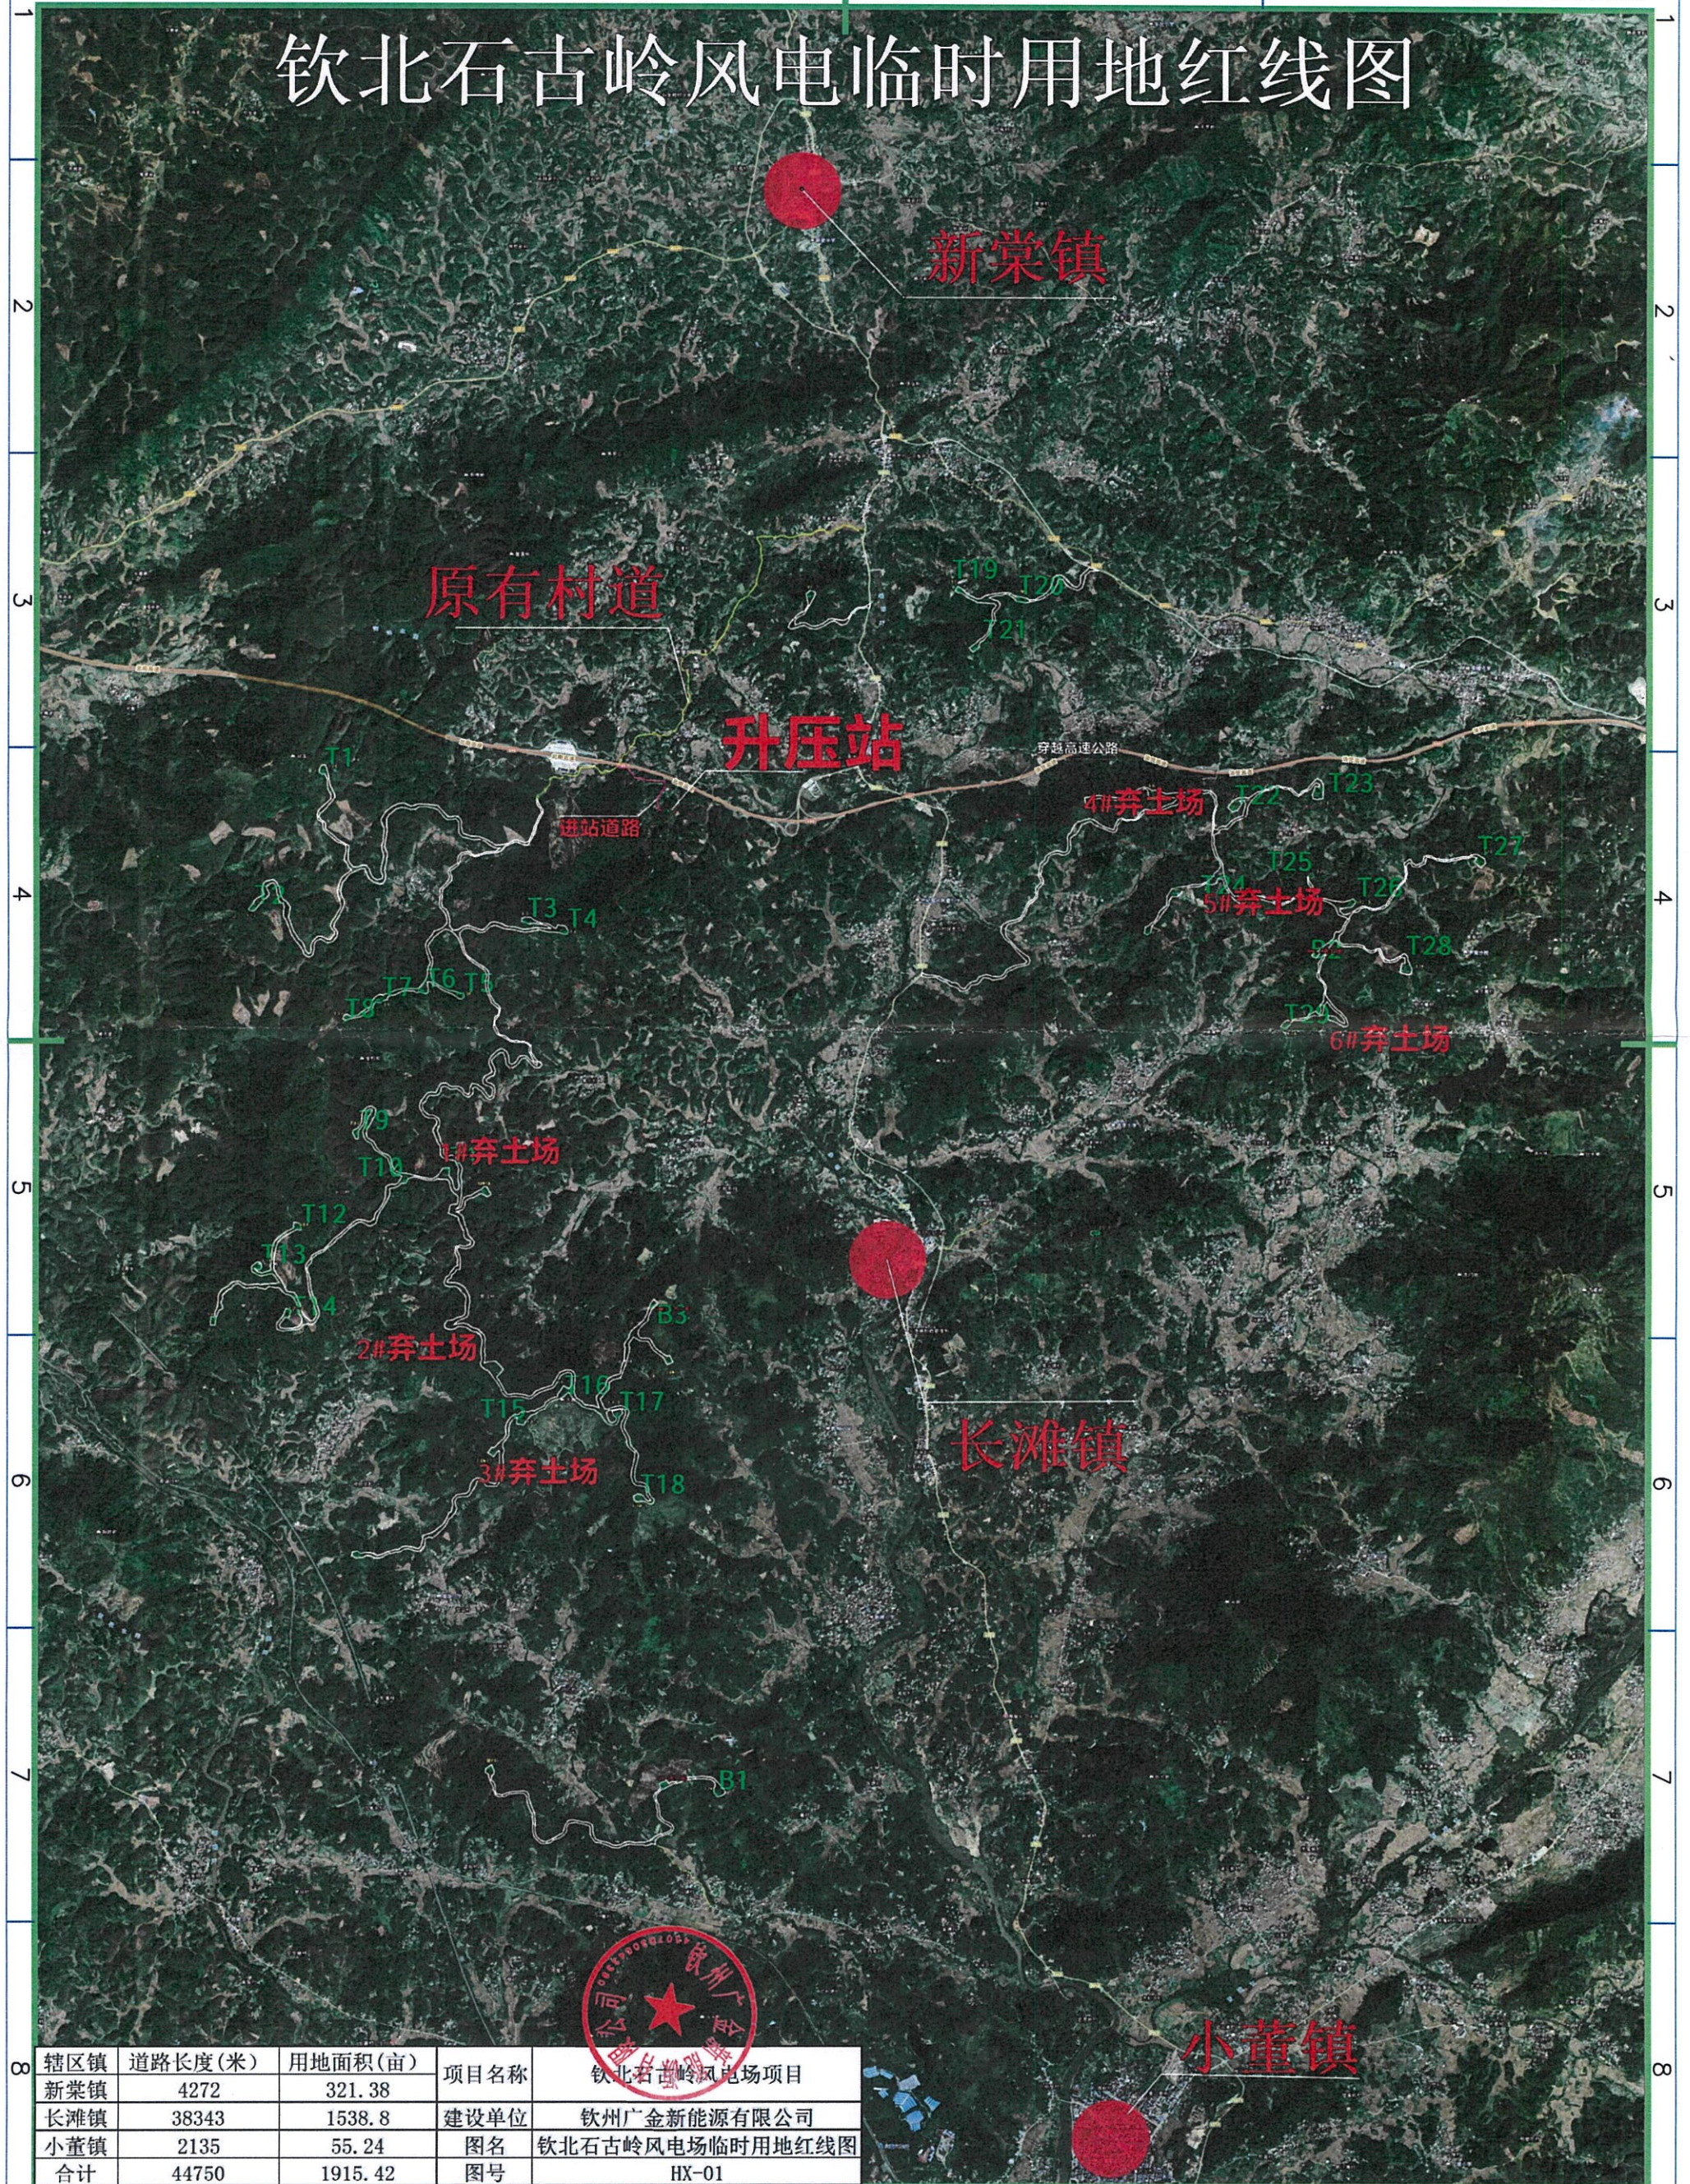

钦北石古岭风电临时用地红线图

辖区镇	道路长度(米)	用地面积(亩)	项目名称	钦北石古岭风电场项目
新棠镇	4272	321.38	建设单位	钦州广金新能源有限公司
长滩镇	38343	1538.8	图名	钦北石古岭风电场临时用地红线图
小董镇	2135	55.24	图号	HX-01
合计	44750	1915.42		